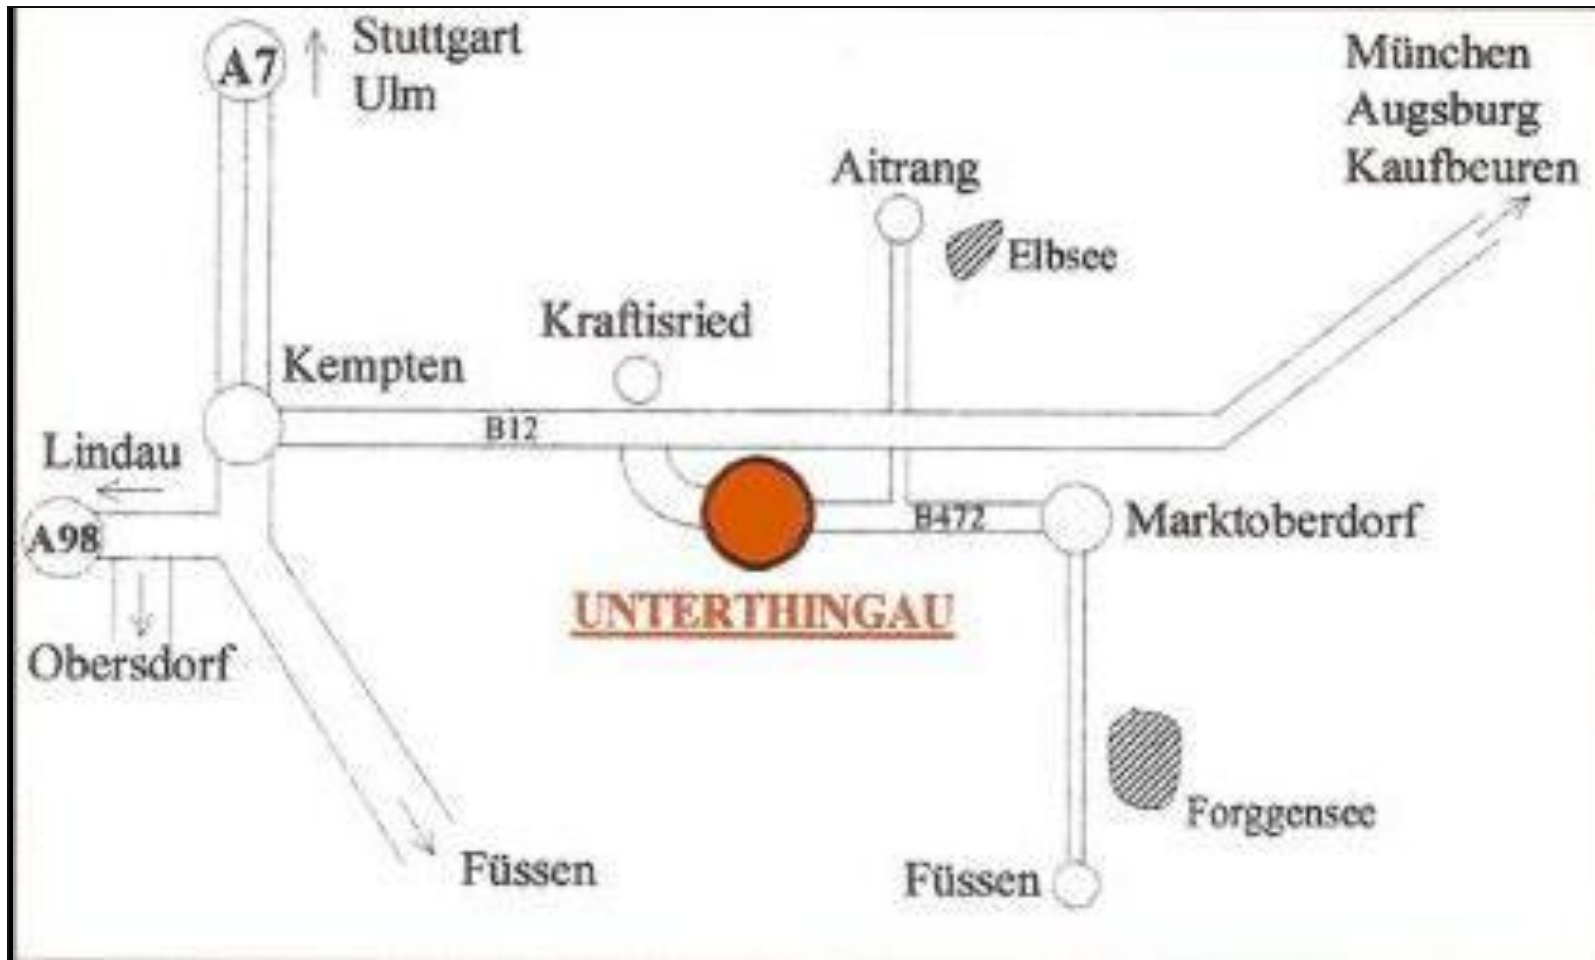

Finale Bayern Inline Cup 10. September 2011
Unterthingau (Anfahrt)

Über die A7 bis Kempten, Abfahrt B12 Richtung München -> Ausfahrt Unterthingau
oder

von München oder Augsburg über Landsberg - Buchloe auf die B 12: Ausfahrt Unterthingau

in Unterthingau den Hinweisschildern „BIC **P**“ zum Parkplatz folgen
vom Parkplatz aus mit Skates den Hinweisschildern „BIC Start“ folgen

Finale Bayern Inline Cup 10. September 2011
Unterthingau (Absperrmassnahmen)

Finale Bayern Inline Cup 10. September 2011
Unterthingau (Teilnehmerinformation)