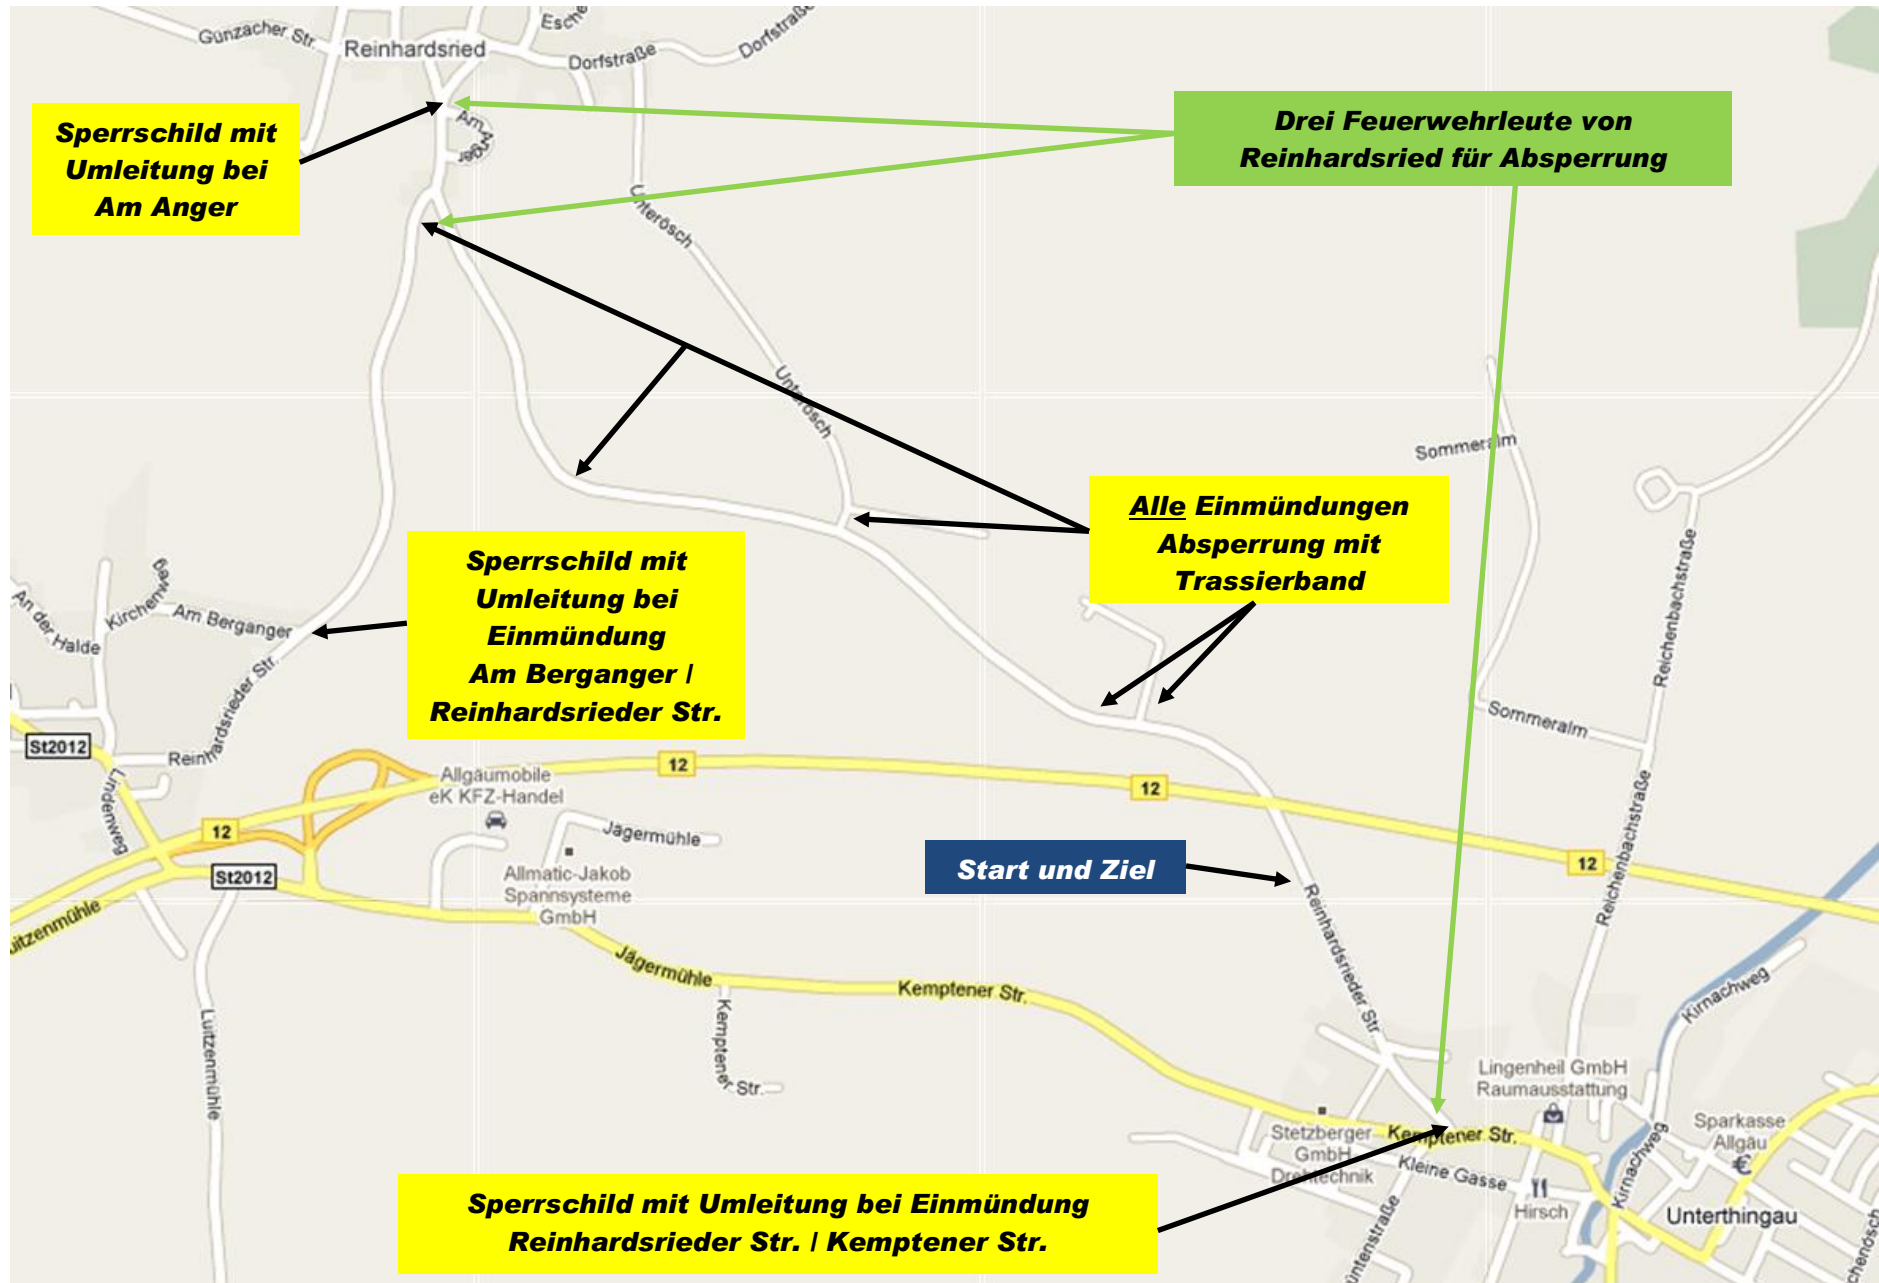

Finale Bayern Inline Cup 10. September 2011
Unterthingau (Anfahrt)

Über die A7 bis Kempten, Abfahrt B12 Richtung München -> Ausfahrt Unterthingau
oder

von München oder Augsburg über Landsberg - Buchloe auf die B 12: Ausfahrt Unterthingau

in Unterthingau den Hinweisschildern „BIC **P**“ zum Parkplatz folgen
vom Parkplatz aus mit Skates den Hinweisschildern „BIC Start“ folgen

Finale Bayern Inline Cup 10. September 2011
Unterthingau (Absperrmassnahmen)

Finale Bayern Inline Cup 10. September 2011
Unterthingau (Teilnehmerinformation)